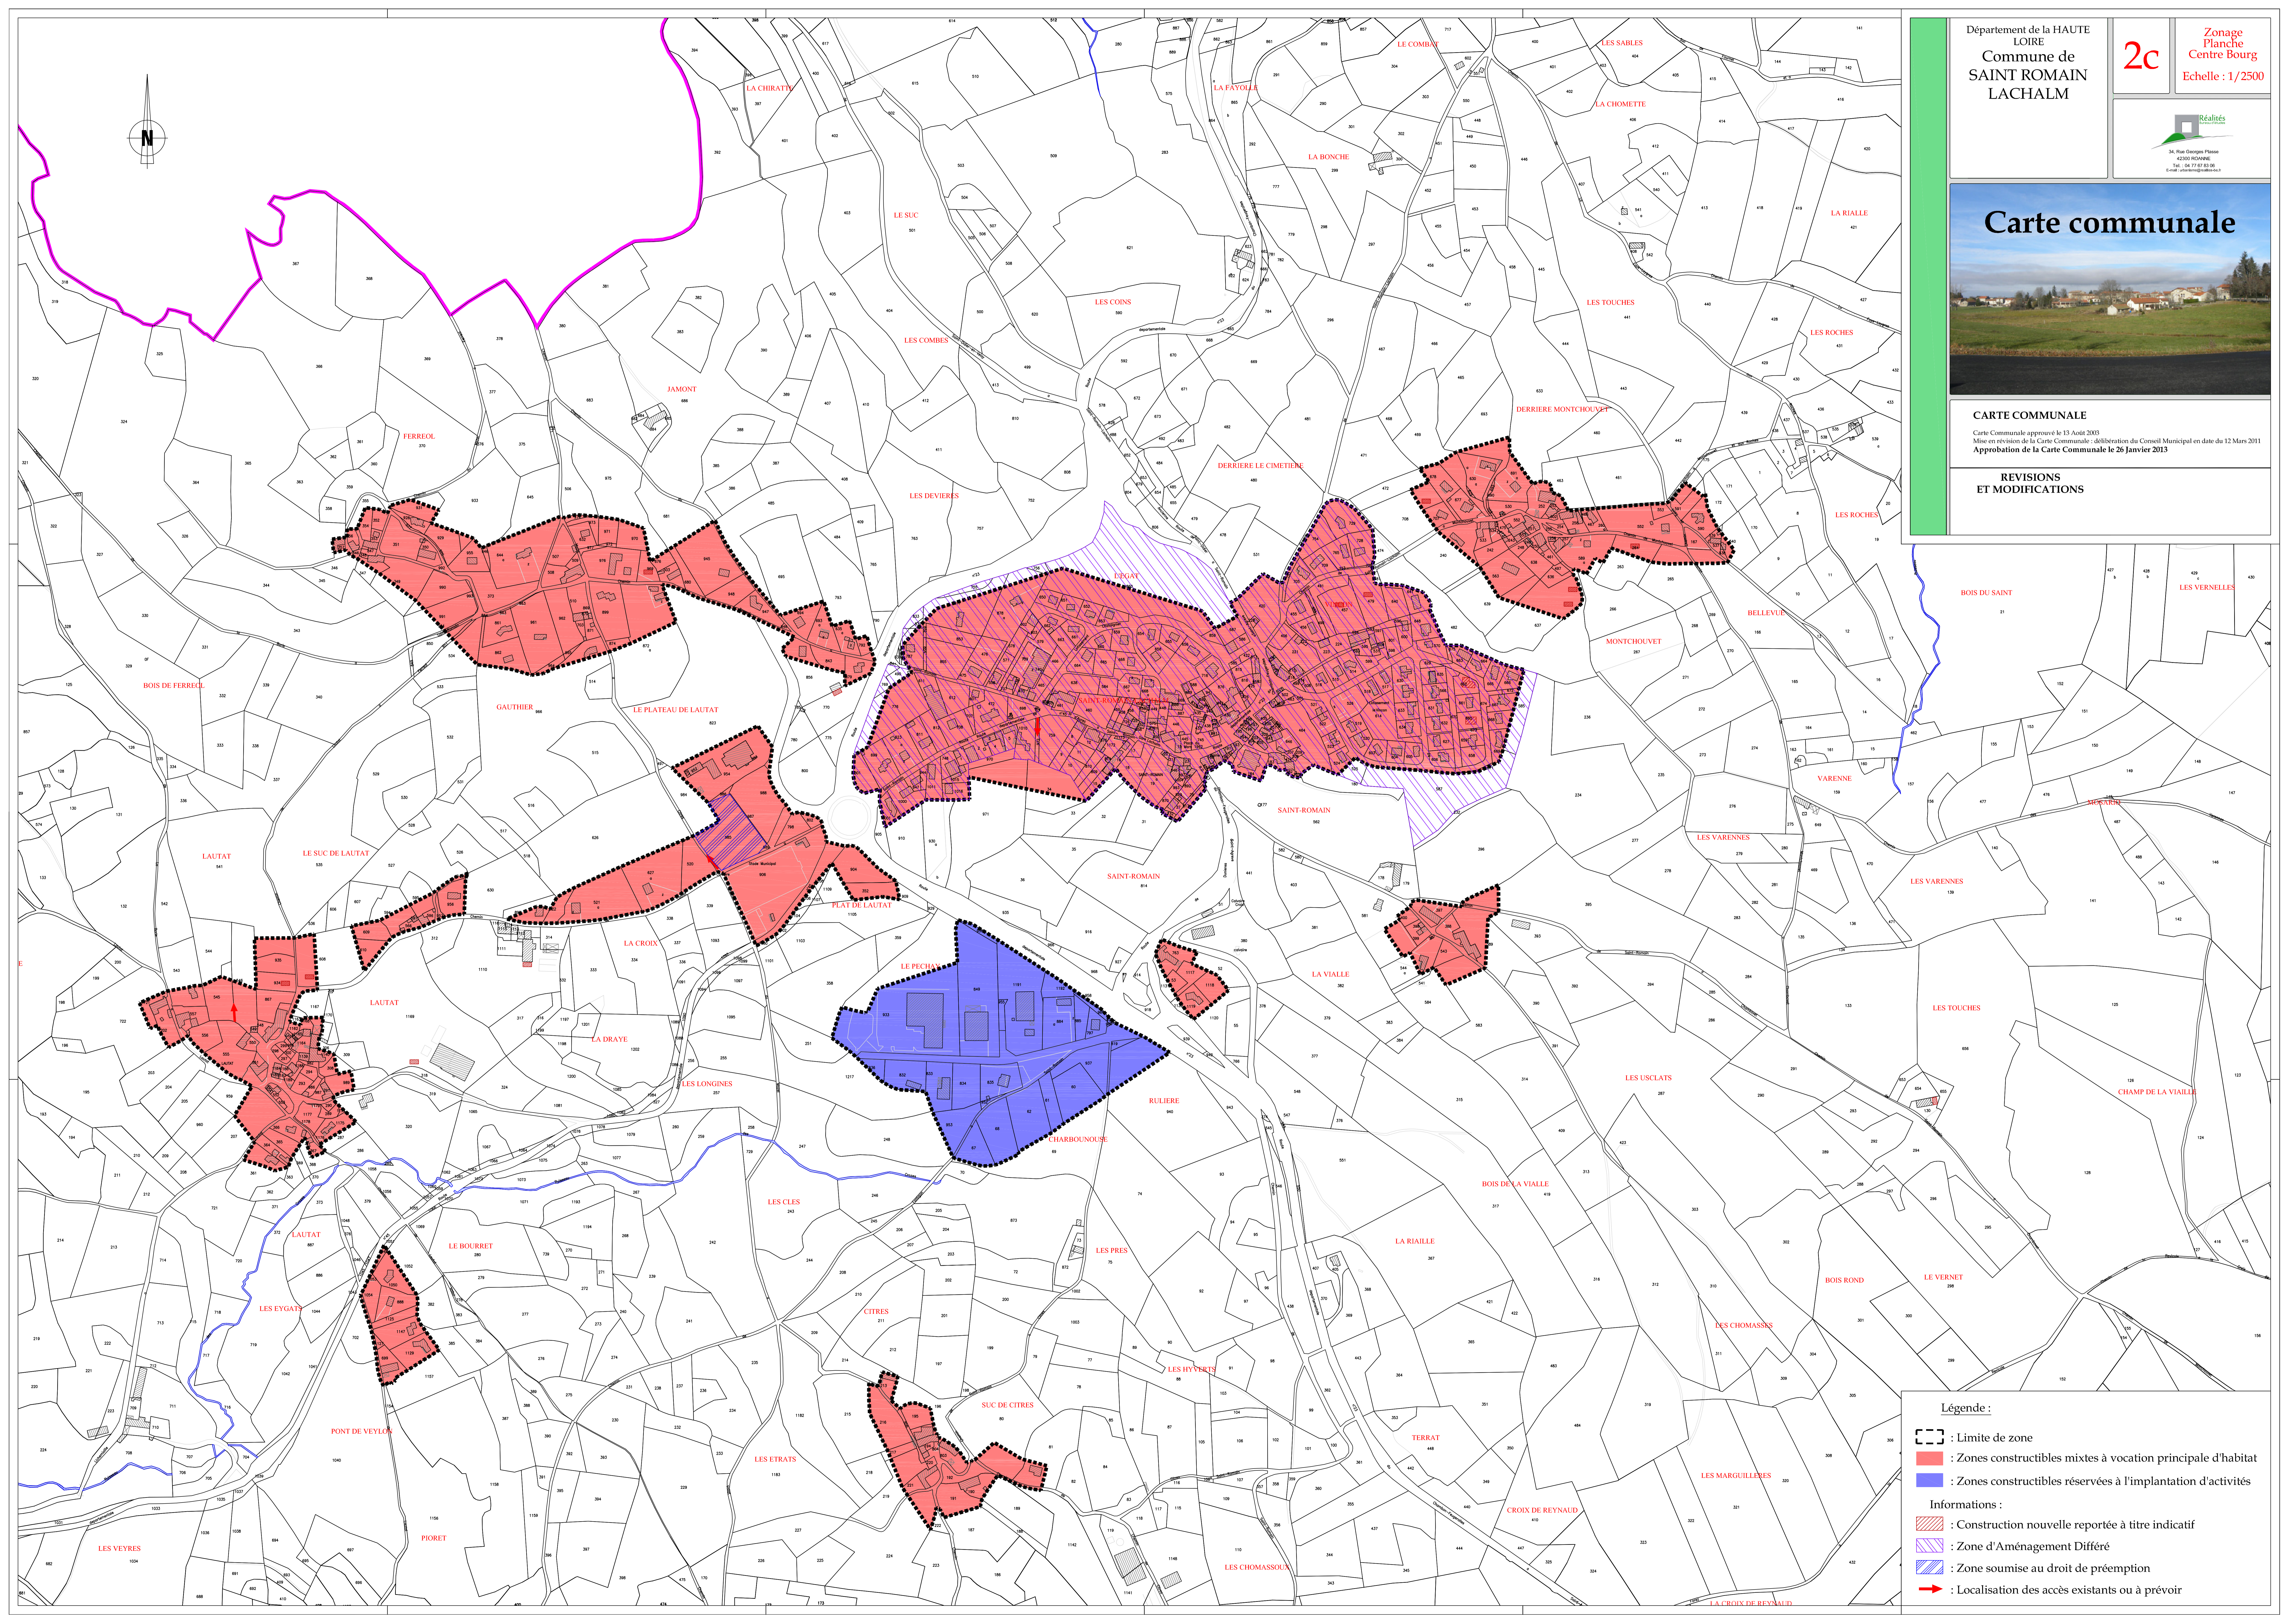

Carte communale

CARTE COMMUNALE
Carte Communale approuvée le 13 Août 2005
Mise en révision de la Carte Communale : délibération du Conseil Municipal en date du 12 Mars 2011
Approbation de la Carte Communale le 26 Janvier 2013

REVISIONS ET MODIFICATIONS

Légende :

-  : Limite de zone
-  : Zones constructibles mixtes à vocation principale d'habitat
-  : Zones constructibles réservées à l'implantation d'activités

Informations :

-  : Construction nouvelle reportée à titre indicatif
-  : Zone d'Aménagement Différé
-  : Zone soumise au droit de préemption
-  : Localisation des accès existants ou à prévoir