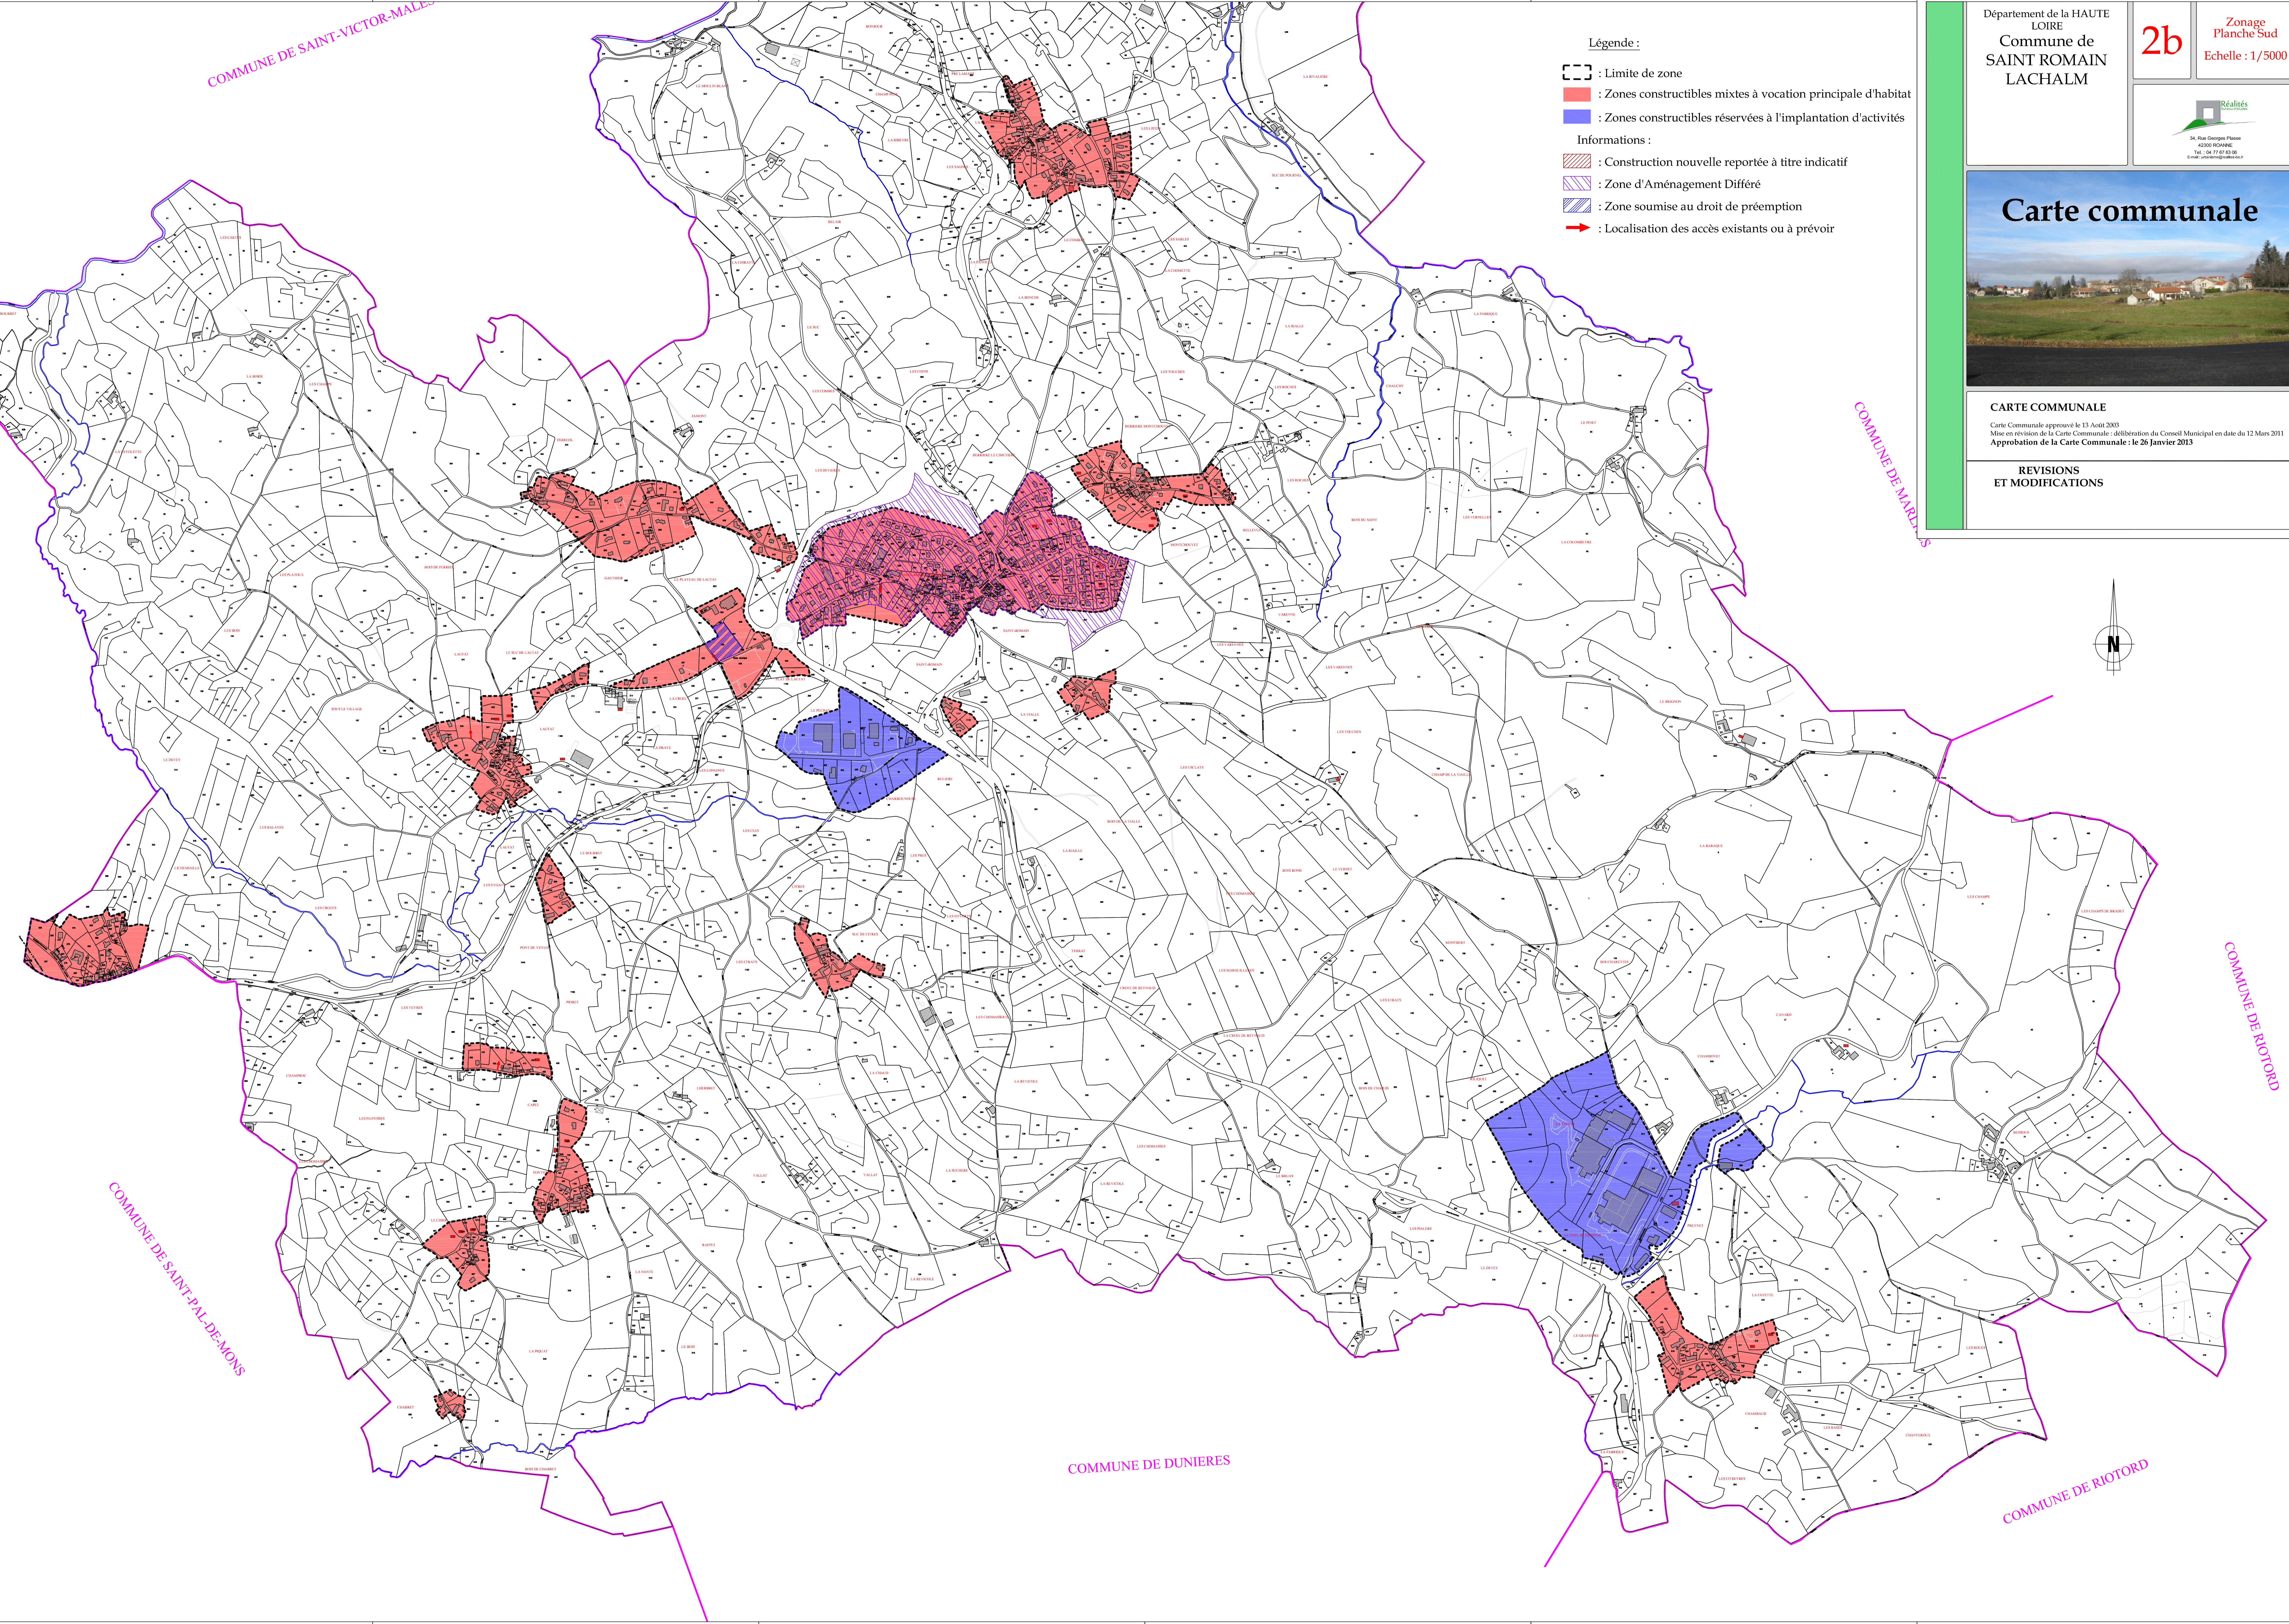

COMMUNE DE SAINT-VICTOR-MALE...

**Carte communale**

**CARTE COMMUNALE**  
 Carte Communale approuvée le 13 Août 2005  
 Mise en révision de la Carte Communale : délibération du Conseil Municipal en date du 12 Mars 2011  
 Approbation de la Carte Communale : le 26 Janvier 2013

**REVISIONS ET MODIFICATIONS**

- Légende :**
- ▭ : Limite de zone
  - : Zones constructibles mixtes à vocation principale d'habitat
  - : Zones constructibles réservées à l'implantation d'activités
- Informations :**
- ▨ : Construction nouvelle reportée à titre indicatif
  - ▨ : Zone d'Aménagement Différé
  - ▨ : Zone soumise au droit de préemption
  - ➔ : Localisation des accès existants ou à prévoir

COMMUNE DE MARDON

COMMUNE DE RIOTORD

COMMUNE DE SAINT-PAL-DE-MONS

COMMUNE DE DUNIERES

COMMUNE DE RIOTORD