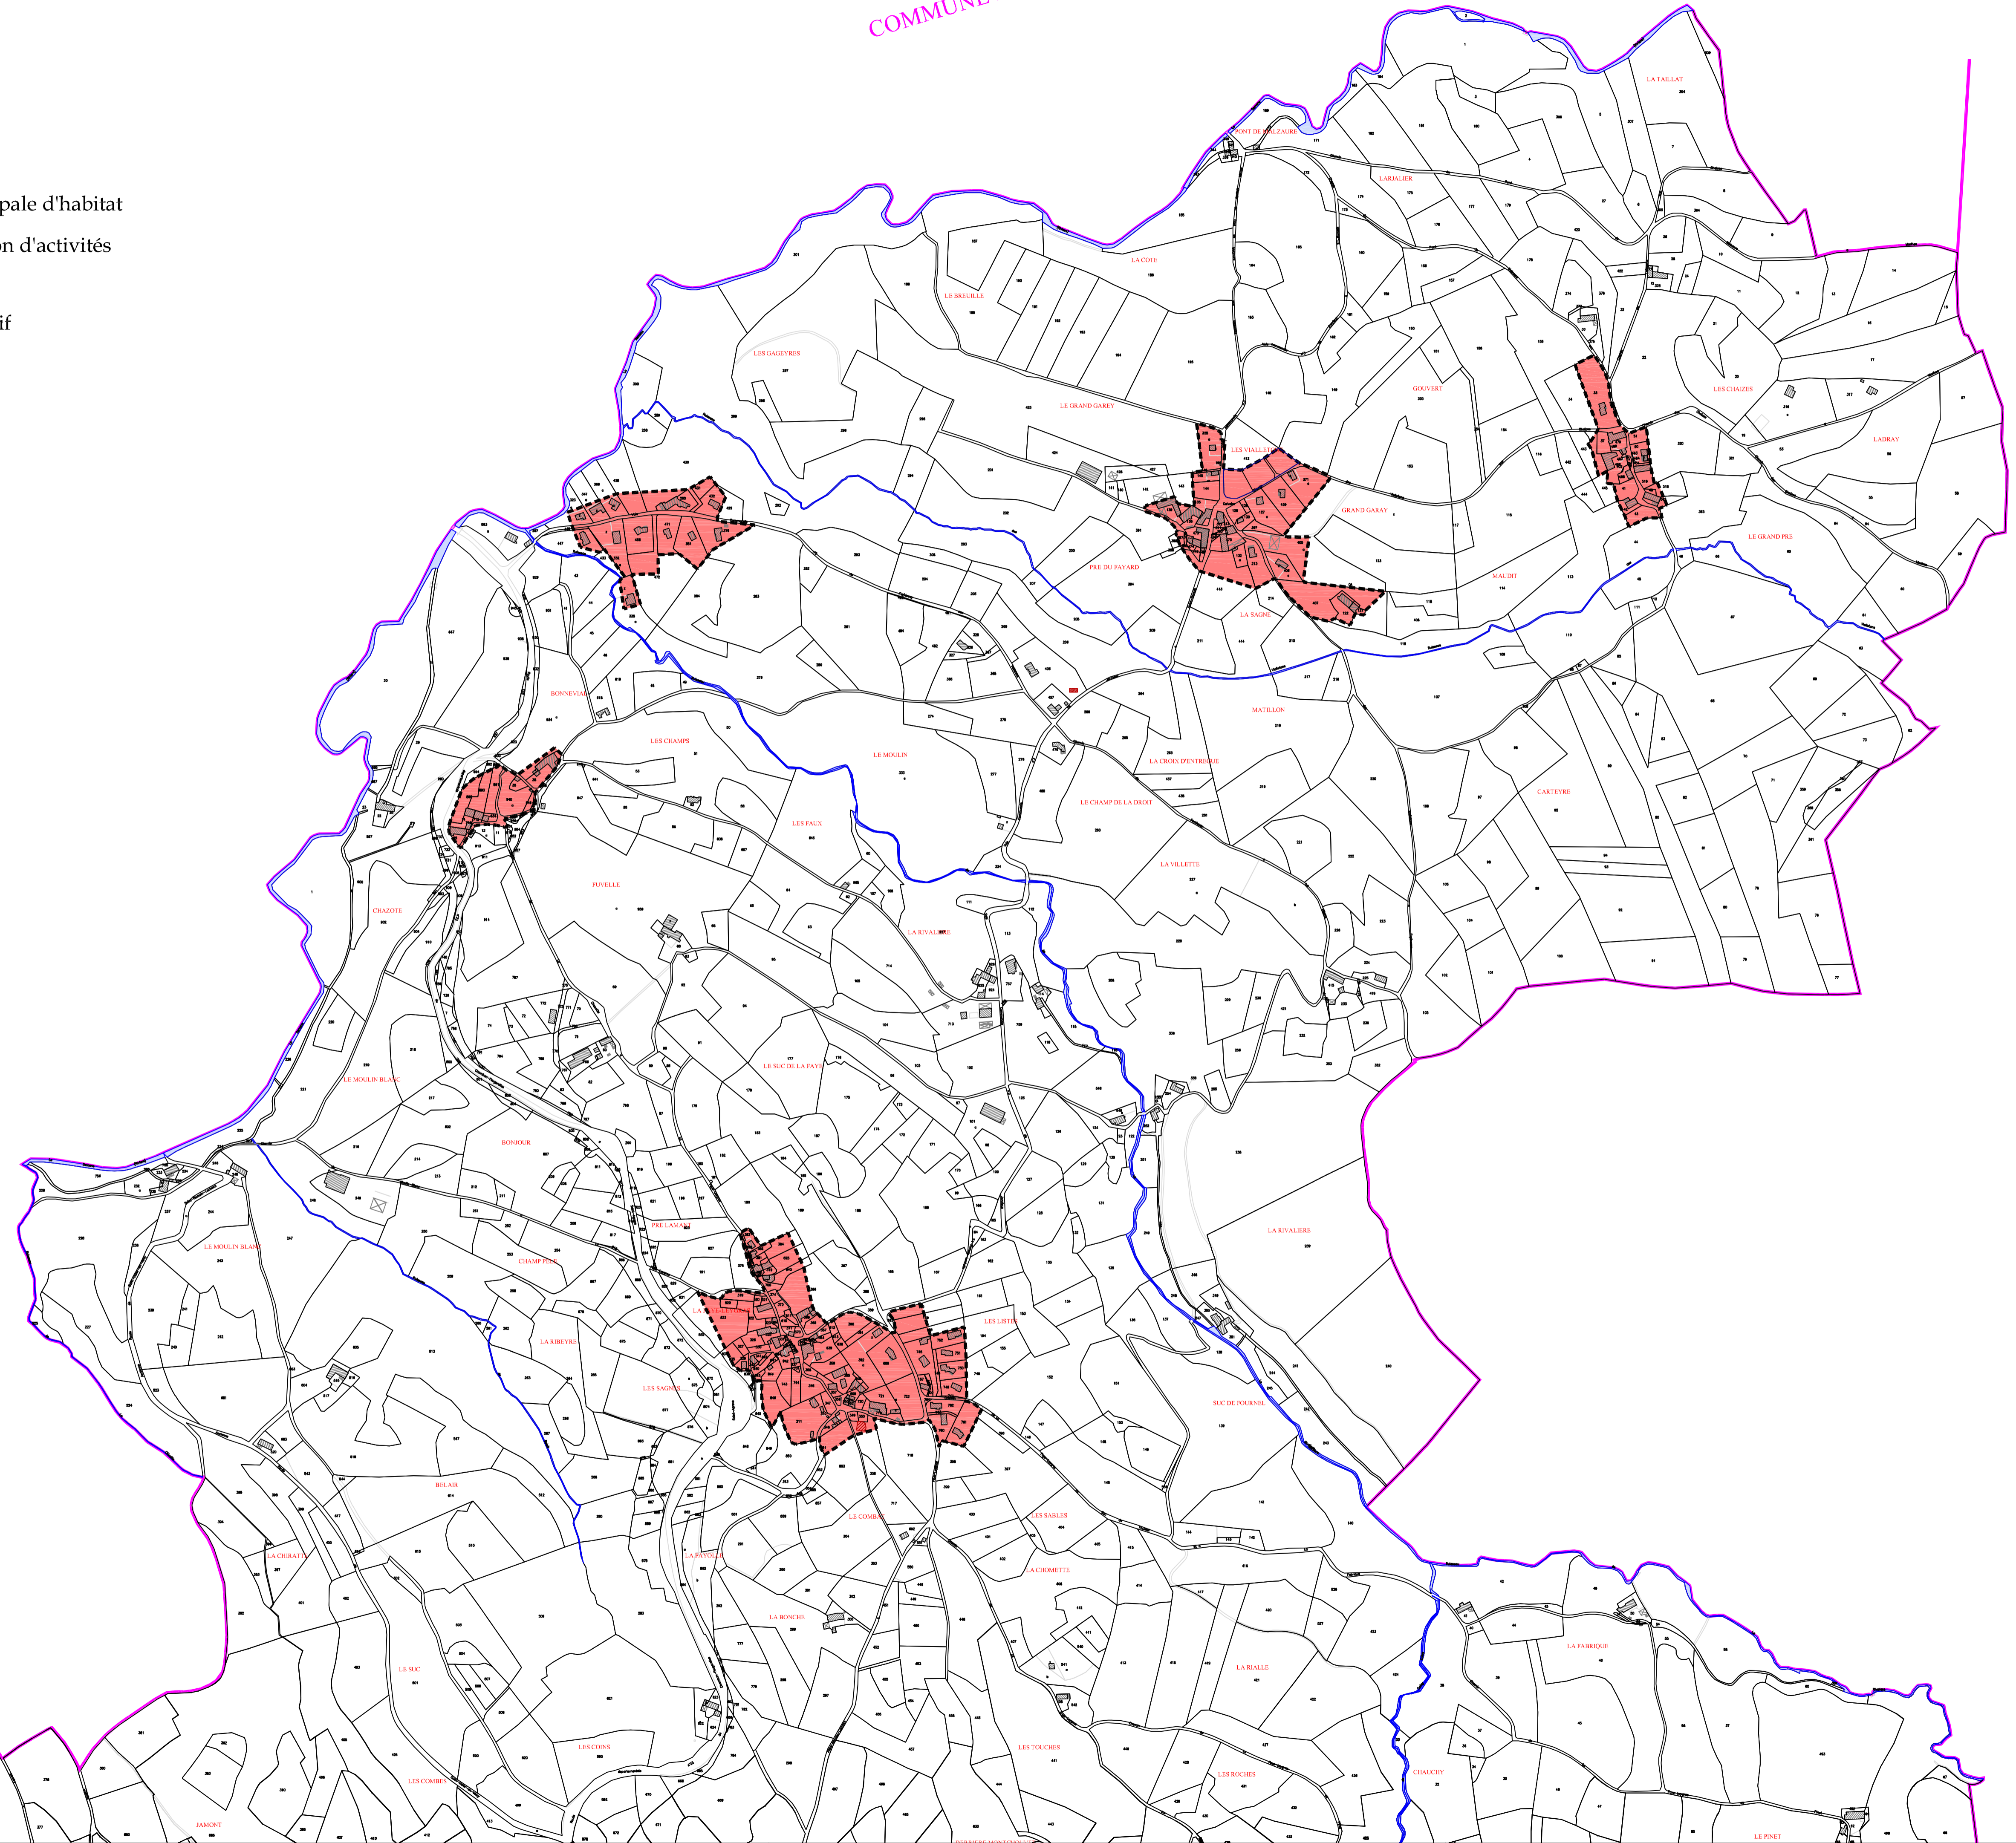

Département de la HAUTE
LOIRE
Commune de
SAINT ROMAIN
LACHALM

2a

Zonage
Planche Nord
Echelle : 1/5000

Carte communale

CARTE COMMUNALE

Carte Communale approuvée le 13 Août 2003
Mise en révision de la Carte Communale : délibération du Conseil Municipal en date du 12 Mars 2011
Approbation de la Carte Communale le 26 Janvier 2013

REVISIONS ET MODIFICATIONS

Légende :

-  : Limite de zone
-  : Zones constructibles mixtes à vocation principale d'habitat
-  : Zones constructibles réservées à l'implantation d'activités
- Information :
 -  : Construction nouvelle reportée à titre indicatif

COMMUNE DE SAINT-VICTOR-MALESCOURS

COMMUNE DE SAINT-ROMAIN-LACHALM

SEITE